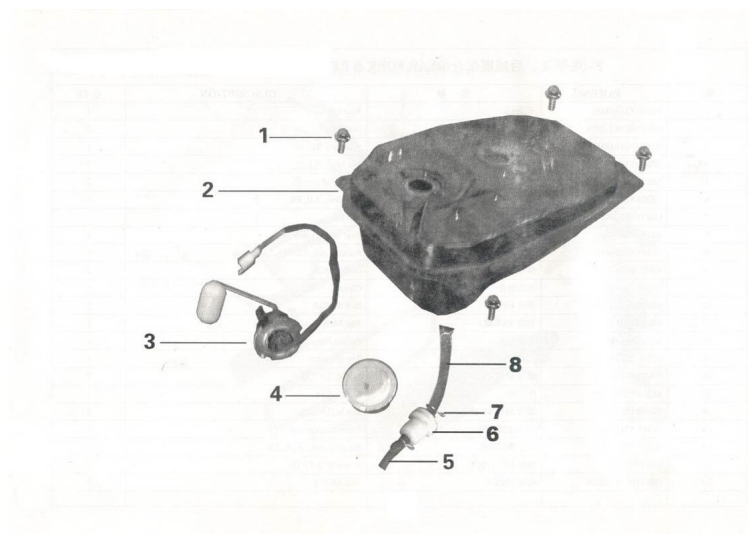

TANQUE DE COMBUSTIBLE

Rating: Not Rated Yet

Price:

Variant price modifier:

Base price with tax:

Price with discount:

Salesprice with discount:

Sales price: 1,00 $

Sales price without tax: 1,00 $

Discount:

Tax amount:

[Ask a question about this product](#)

Description

	Ref.	Título	Código
1		TORNILLO M6 X 16	92-GB/T1
2		C. TANQUE DE COMBUSTIBLE	92-16600
3		SENSOR DE COMBUSTIBLE	92-37200
4		TAPA TANQUE DE COMBUSTIBLE	92-16640
5		TUBO CONDUCCION II	92-16932
6		FILTRO	92-16921
7		TAPA TUBO CONDUCCION	92-16934
8		TUBO CONDUCCION I	92-16931