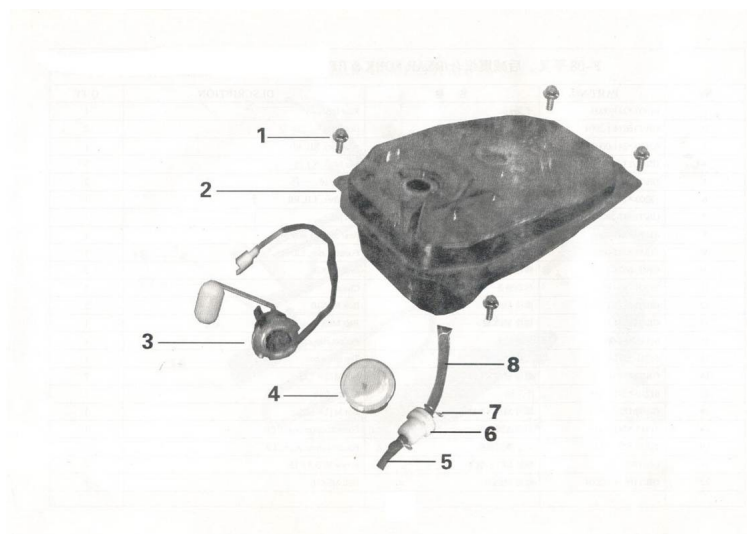

TANQUE DE COMBUSTIBLE

Rating: Not Rated Yet

Price:

Variant price modifier:

Base price with tax:

Price with discount:

Salesprice with discount:

Sales price:

Sales price without tax:

Discount:

Tax amount:

[Ask a question about this product](#)

Description

	Ref.	Título	Código
1		TORNILLO M6 X 16	92-GB/T1
2		C. TANQUE DE COMBUSTIBLE	92-16600
3		SENSOR DE COMBUSTIBLE	92-37200