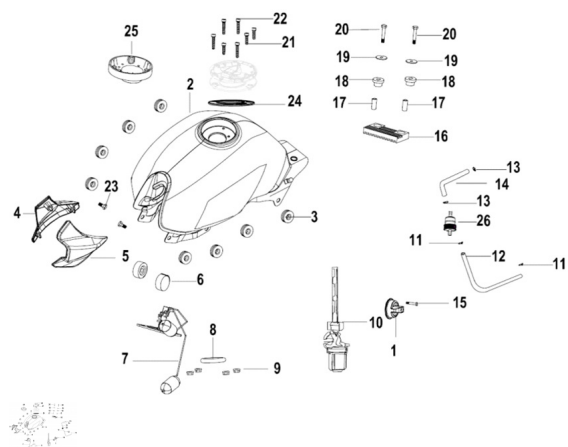

TANQUE DE COMBUSTIBLE

Rating: Not Rated Yet

Price:

Variant price modifier:

Base price with tax:

Price with discount:

Salesprice with discount:

Sales price:

Sales price without tax:

Discount:

Tax amount:

[Ask a question about this product](#)

Description	Ref.	Título	Código
	1		
	2	TANQUE DE COMBUSTIBLE COMPL. BLANCO	
	2	TANQUE DE COMBUSTIBLE EN COMPL. AZUL	
	2	TANQUE DE COMB