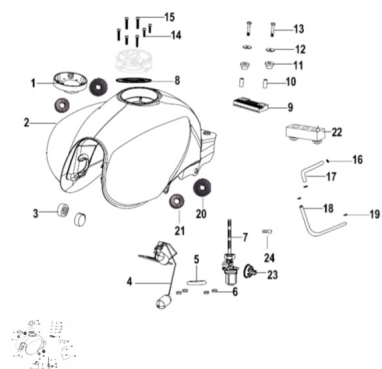

TANQUE DE COMBUSTIBLE

Rating: Not Rated Yet

Price:

Variant price modifier:

Base price with tax:

Price with discount:

Salesprice with discount:

Sales price:

Sales price without tax:

Discount:

Tax amount:

[Ask a question about this product](#)

Description	Ref.	Título	Código
	1	COMP.DE APOYO TAPA TANQUE DE COMB.	
	2	TANQUE DE COMBUSTIBLE - BLANCO WF	
	2	TANQUE DE COMBUSTIBLE - NEGRO BC	
	2	TANQUE DE COMBUSTIBLE - ROJO TL