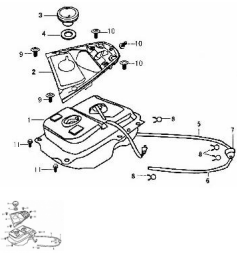

TANQUE DE COMBUSTIBLE

Rating: Not Rated Yet

Price:

Variant price modifier:

Base price with tax:

Price with discount:

Salesprice with discount:

Sales price:

Sales price without tax:

Discount:

Tax amount:

[Ask a question about this product](#)

Description

Ref.

Título

Código

ESTRUCTURA : TANQUE DE COMBUSTIBLE

1	C. CAÑO DE ESCAPE SILENCIADOR	52-1810A
2	TUERCA M10	52-GB/T6187.1
3	JUNTA CAÑO DE ESCAPE	52-1810A-1
4	TUERCA M16	52-GB/T56
5	BANDA DE CONEXIÓN	52-18400
6	TORNILLO M6X20	52-GB/T16674-1
7	GRILLA PROTECTORA 1	52-18300
8	TUERCA M6	52-GB/T6177
9	GRILLA PROTECTORA 2	52-18500
10	TORNILLO M6X8	52-92101-1
11	TORNILLO M6X12	52-GB/T16674