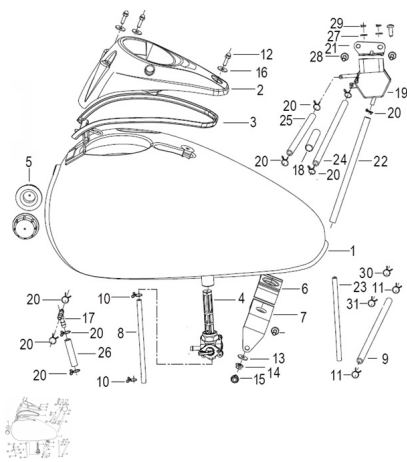

TANQUE DE COMBUSTIBLE

Rating: Not Rated Yet

Price:

Variant price modifier:

Base price with tax:

Price with discount:

Salesprice with discount:

Sales price:

Sales price without tax:

Discount:

Tax amount:

[Ask a question about this product](#)

Description	Ref.	Título	Código
	1	TANQUE DE COMB.	
	1	TANQUE DE COMB.	
	1	TANQUE DE COMB. NEGRO BA