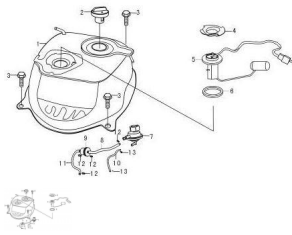

TANQUE DE COMBUSTIBLE

Rating: Not Rated Yet

Price:

Variant price modifier:

Base price with tax:

Price with discount:

Salesprice with discount:

Sales price:

Sales price without tax:

Discount:

Tax amount:

[Ask a question about this product](#)

Description

Ref.	Título	Código
1	C. TANQUE DE NAFTA	85-170500
2	TAPA TANQUE DE NAFTA	85-170870
3	TORNILLO C/FLANGE M8 X 40	85-380140
4	ABRAZADERA SENSOR DE NAFTA	85-281870
5	SENSOR DE NAFTA	85-281850
6	GOMA SENSOR DE NAFTA	85-281860
7	ROBINETE	85-170980
8	TUBO CONDUCCION COMBUSTIBLE ø8,5 X 4,5 X 230	85-380750
9	FILTRO DE NAFTA	85-170010
10	TUBO CONDUCCION COMBUSTIBLE ø8,5 X 4,5 X 230	85-380750
11	TUBO CONDUCCION COMBUSTIBLE ø8,5 X 4,5 X 230	85-380750
12	ANILLO SUJECION ø8	85-380950