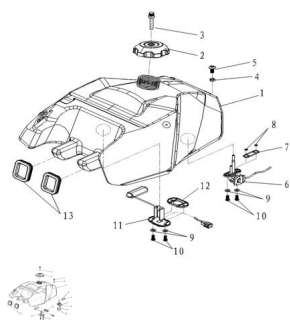

TANQUE DE COMBUSTIBLE

Rating: Not Rated Yet

Price:

Variant price modifier:

Base price with tax:

Price with discount:

Salesprice with discount:

Sales price:

Sales price without tax:

Discount:

Tax amount:

[Ask a question about this product](#)

Description	Ref.	Título	Código
	1	Tanque de	
	2	tapa tanque	
	3	orificio de ventilación	
	4	arandela plana ?6.5* ?12*T1.5	132-6
	5	tornillo M6x 20