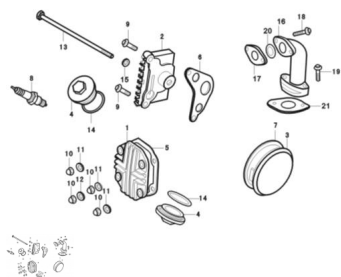

TAPA CABEZA DE CILINDRO

Rating: Not Rated Yet

Price:

Variant price modifier:

Base price with tax:

Price with discount:

Salesprice with discount:

Sales price:

Sales price without tax:

Discount:

Tax amount:

[Ask a question about this product](#)

Description	Ref.	Título	Código
	1	TAPA CABEZA DE CILINDRO NEGRA	
	1	TAPA CABEZA DE CILINDRO GRIS	
	2	TAPA CABEZA DE CILINDRO DERECHA GRIS	
	2	TAPA CABEZA DE CILINDRO DERECHA NEGRA	
	3	TAPA	

MOTOR : TAPA CABEZA DE CILINDRO

Ref.	Título	Código	
		CABEZA DE CILINDRO	
4	TAPA DE VALVULA		
5	JUNTA TAPA CABEZA DE CILINDRO		
6	JUNTA TAPA CABEZA DE CILINDRO DERECHA.		
7	JUNTA TAPA CABEZA DE CILINDRO		
8	BUJIA		
14	O-RING TAPA DE VALVULA	39-80340	
16	TUBO DE ADMISION		
17	JUNTA CA		
20	O-RING TUBO DE ADMISION	39-80335	
21	JUNTA EMPALME CILINDRO		