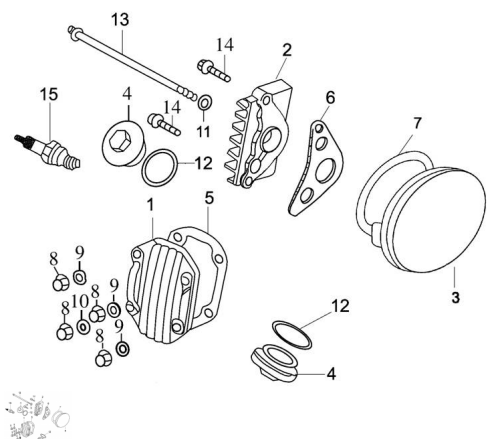

TAPA CABEZA DE CILINDRO

Rating: Not Rated Yet

Price:

Variant price modifier:

Base price with tax:

Price with discount:

Salesprice with discount:

Sales price:

Sales price without tax:

Discount:

Tax amount:

[Ask a question about this product](#)

Description

Ref.	Título	Código
1	TAPA FRONTAL CABEZA DE CILINDRO	250301010
2	TAPA DERECHA CABEZA DE CILINDRO	250301015
3	TAPA IZQUIERDA CABEZA DE CILINDRO	250301020
4	TAPA VALVULA	27-12243
5	JUNTA TAPA FRONTAL	250301030
6	JUNTA TAPA DERECHA CABEZA DE CILINDRO	250301035
7	JUNTA TAPA IZQUIERDA DE CILINDRO	27-12245
8	TUERCA TAPA M6	-
9	TUERCA TAPA M6	-
10	TUERCA TAPA M6	-
11	ARANDELA	250301055
12	O-RING 30.8 X 3.2 TAPA DE VALVULA	250301060
13	TORNILLO M6 X 110 FIJACION COBERTOR IZQUIERDO	250301065

MOTOR : TAPA CABEZA DE CILINDRO

	Ref.	Título		Código
14		TORNILLO M6 X 20		512006
15		BUJIA		250301080