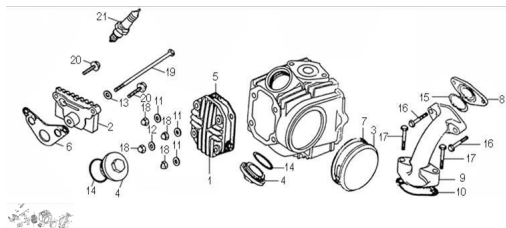

## TAPA CABEZA DE CILINDRO

Rating: Not Rated Yet

**Price:**

Variant price modifier:

Base price with tax:

Price with discount:

Salesprice with discount:

Sales price:

Sales price without tax:

Discount:

Tax amount:

[Ask a question about this product](#)

| Description | Ref. | Título                          | Código   |
|-------------|------|---------------------------------|----------|
|             | 1    | TAPA CABEZA DE CILINDRO         | 1-102231 |
|             | 2    | TAOA DERECHA CABEZA DE CILINDRO | 1-102252 |
|             | 3    | TAPA                            | 1-102251 |
|             | 4    | VÁLVULA I                       | 1-102294 |
|             | 5    | JUNTA CABEZA DE CILINDRO        | 1-102249 |
|             | 6    | JUNTA                           | 1-102259 |
|             | 7    | JUNTA                           | 1-102258 |

**MOTOR : TAPA CABEZA DE CILINDRO**

---

| Ref. | Título                    | Código   |
|------|---------------------------|----------|
| 8    | JUNTA                     | 1-113199 |
| 9    | TUBO<br>ADMISION          | 1-113611 |
| 10   | JUNTO<br>TUBO<br>ADMISION | 1-113614 |
| 11   |                           |          |
| 12   |                           |          |
| 13   |                           |          |
| 14   | O-RING<br>Ø30,8 X<br>3,8  |          |
| 15   | O-RING<br>Ø25 X 2,4       |          |
| 16   | TORNILLO<br>M6 X 25       |          |
| 17   | TORNILLO<br>M6 X 32       |          |
| 18   | TUERCA<br>M6 TAPA         |          |
| 19   | TORNILLO<br>M6 X 110      |          |
| 20   | TORNILLO<br>M6 X 20       |          |
| 21   | BUJIA                     | 1-305300 |