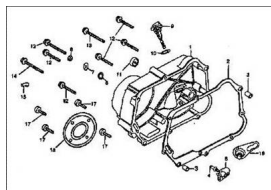

## TAPA CARTER LADO EMBRAGUE

Rating: Not Rated Yet

**Price:**

Variant price modifier:

Base price with tax:

Price with discount:

Salesprice with discount:

Sales price: 1,00 \$

Sales price without tax: 1,00 \$

Discount:

Tax amount:

[Ask a question about this product](#)

Description	Ref.	Título	Código
1		TAPA CARTER LADO EMBRAGUE	52-11310
1		TAPA CARTER LADO EMBRAGUE NEGRO BRILLANTE	52-11310NE
1		TAPA CARTER LADO EMBRAGUE NEGRO MATE	92-11310NM
2		JUNTA	52-11319
3		PERNO	52-11318
4		TORNILLO DE AJUSTE DE EMBRAGUE	52-21871
5		PLATO DE DISCO DE LEVA	52-21830
6		O-RING7.5X1.8	52-21873
7		ARANDELA	52-21872
8		TUERCA M8	52-GB/T6170-1
9		VARILLA DE MEDICIÓN DE ACEITE	52-15611
10		O-RING7.5X1.8	52-15612
11		SELLO DE LUBRICANTE,	52-27190
12		TORNILLO M6 X 40B	52-GB/T16674-33
13		TORNILLO M6 X 65B	52-GB/T16674-34
14		TORNILLO M6 X 80B	52-GB/T16674-35
15		CABLEADO ALTO VOLTAJE	52-17320
16		VARILLA DE EMBRAGUE	52-21850
17		TORNILLO	
18		TAPA DECORATIVA LADO EMBRAGUE	52-11305