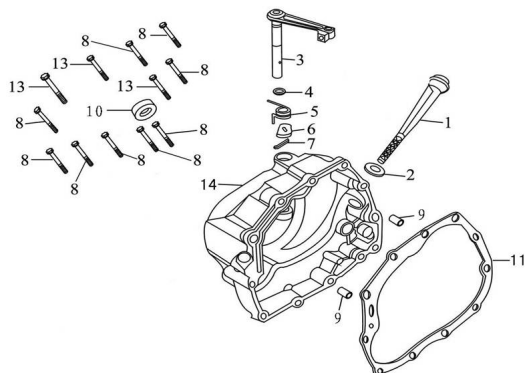

TAPA CARTER LADO EMBRAGUE (FX 250 SPORT)

Rating: Not Rated Yet

Price:

Variant price modifier:

Base price with tax:

Price with discount:

Salesprice with discount:

Sales price:

Sales price without tax:

Discount:

Tax amount:

[Ask a question about this product](#)

Description	Ref.	Título	Código
	1	Varilla medidora de aceite	
	2	O-ring 18x3	
	3	Leva accionamiento embrague	
	4	O-ring 7 x 1,9	
	5	Resorte de	

Ref.	Título	Código
		torsión
6	Placa separadora	
7	Perno 2 x 15	
8	Tornillo M6 x 25	
9	Perno guía 8 x 14	
10	Reten	
11	Junta carter lado embrague	
12	Tornillo M5 x 12	
13	Tornillo M6 x 25	
14	Tapa carter lado embrague	