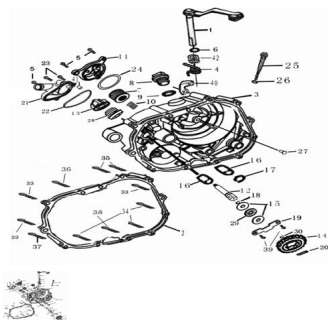

TAPA CARTER LADO EMBRAGUE

Rating: Not Rated Yet

Price:

Variant price modifier:

Base price with tax:

Price with discount:

Salesprice with discount:

Sales price:

Sales price without tax:

Discount:

Tax amount:

[Ask a question about this product](#)

Description	Ref.	Título	Código
	1	palanca de embrague	
	2	junta separadora rapa de carter derecha	
	3	tapa carter derecha	
	4	resorte retractil	
	5	tornillo cabeza hexagonal con vuelo	
	6	sello aceite	

MOTOR : TAPA CARTER LADO EMBRAGUE

Ref.	Título	Código
		34x20x7
7	filtro de aceite	
8	sello de aceite	
9	sello valvula de escape	
10	resorte filtro de aceite	
11	tapa de filtro de aceite	
12	eje bomba de agua	
13	engranaje eje bomba de agua	
14	engranaje eje bomba de agua	
15	arandela	
16	sello de aceite	
17	anillo seeger	
18	anillo seeger del eje	
19	placa del eje bomba de agua	
20	perno 3 x 12	
21	bomba de agua	
22	separador tapa bomba de agua	
23	tornilo	

Ref.	Título	Código
		cabeza hexagonal con vuelo
24	O-ring 70 x 43	
25	medidor de aceite	
26	sello valvula de escape	
27	varilla de empuje	
28	sellador de agua	
29	bolillero 12	
30	seguro circular	
33	tornilo cabeza hexagonal con vuelo	
34	tornilo cabeza hexagonal con vuelo	
35	tornilo cabeza hexagonal con vuelo	
36	tornilo cabeza hexagonal con vuelo	
37	tornilo cabeza hexagonal con vuelo	
38	tornilo cabeza hexagonal con vuelo	
39	tornilo cabeza hexagonal con vuelo	
40	guia cable embrague	
41	pasador 8x8	
42	rodamiento	