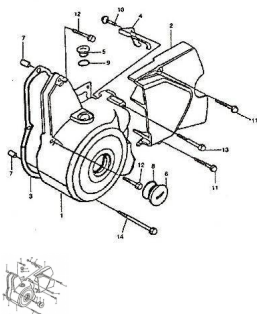

TAPA CARTER LADO VOLANTE

Rating: Not Rated Yet

Price:

Variant price modifier:

Base price with tax:

Price with discount:

Salesprice with discount:

Sales price: 1,00 \$

Sales price without tax: 1,00 \$

Discount:

Tax amount:

[Ask a question about this product](#)

Description	Ref.	Título	Código
	1	TAPA CARTER LADO VOLANTE GRIS	52-11400
	1	TAPA CARTER LADO VOLANTE NEGRO BRILLANTE	52-11400NE
	1	TAPA CARTER LADO VOLANTE NEGRO MATE	92-11400NM
	2	TAPA PIÑON GRIS	52-11451
	2	TAPA PIÑON NEGRO BRILLANTE	52-11451NE
	2	TAPA PIÑON NEGRO MATE	92-11451NM
	3	JUNTA	52-11419
	4	GRAMPA	52-31371
	5	TUERCA	52-11413
	6	TUERCA	52-11412
	7	PERNO	52-11318
	8	O-RING 27X2,0	52-11415
	9	O-RING 18X3	52-11414
	10	TORNILLO M6X16	52-GB/T 16674
	11	TORNILLO M6X16	52-GB/T 16674
	12	TORNILLO M6X16	52-GB/T 16674
	13	TORNILLO M6X16	52-GB/T 16674
	14	TORNILLO M6X16	52-GB/T 16674