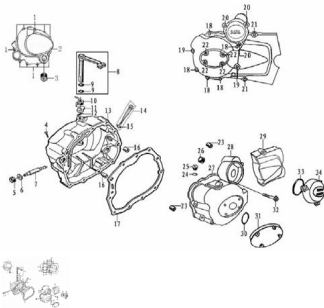

TAPA CARTER LADO VOLANTE / EMBRAGUE

Rating: Not Rated Yet

Price:

Variant price modifier:

Base price with tax:

Price with discount:

Salesprice with discount:

Sales price:

Sales price without tax:

Discount:

Tax amount:

[Ask a question about this product](#)

Description	Ref.	Título	Código
	1	TORNILLO M6 X 40	57-B1667
	2	TORNILLO M6 X 40	57-B1667
	3	VENTANA CHEQUEO NIVEL ACEITE	57-12426
	4	TORNILLO M5 X 25	57-B0082
	5	RETEN 6,5 X 14,5 X 7	57-90307
	6		57-93301
	7	EJE	57-87301
	8	PALANCA DE EMBRA GUE CON EJE	57-2242A

Ref.	Título	Código	
9	O-RING 33,5 X 3	57-90101	
10	RESORTE EJE PALANCA DE EMBRA GUE	57-22427	
11	LEVA PALANCA DE CAMBIOS	57-22429	
12	CHAVETA PALANCA DE EMBRA GUE	57-91523	
13	TAPA CARTER LADO EMB RAGUE	57-12421	
14	VARILLA	57-14301	
15	O-RING 33,5 X 3	57-90101	
16	PERNO 10 X 1,6	57-91521	
17	JUNTA TAPA CARTER LADO EMB RAGUE	57-90206	
18	TORNILLO M6 X 40	57-B1667	
19	TORNILLO M6 X 40	57-B1667	
20	TORNILLO M6 X 40	57-B1667	
21	TORNILLO M6 X 40	57-B1667	
22	TORNILLO M6 X 12	57-B0081	
23	PERNO 10 X 1,6	57-91521	
24	O-RING 33,5 X 3	57-90101	
25	TAPON VENTANA PUESTA A PUNTO	57-12303	
26		57-92102	
27	JUNTA TAPA CARTER LADO VOLANTE	57-90204	
28	TAPA FRONTAL,	57-12301	
29	TAPA CUBRE	57-12302	

Ref.	Título	Código
		PIÑÓN
30	O-RING 33,5 X 3	57-90101
31	TAPA EST AMPADA DE MARCA	57-12307
32	TORNILLO M6 X 40	57-B1667
33	O-RING 33,5 X 3	57-90101
34	CUBRE SO LENOIDE DE	57-12308