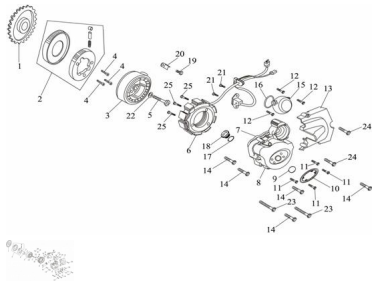

TAPA CARTER LADO VOLANTE / VOLANTE MAGNETICO

Rating: Not Rated Yet

Price:

Variant price modifier:

Base price with tax:

Price with discount:

Salesprice with discount:

Sales price:

Sales price without tax:

Discount:

Tax amount:

[Ask a question about this product](#)

Description	Ref.	Título	Código
	1	Engranaje de acople de generador	
	2	Conj. Acople de generador	
	3	Conj. Rotor	
	4	Tornillo M8x18	20-80175
	5	Tornillo	
	6	Conj. Estator	
	7	Junta de	

MOTOR : TAPA CARTER LADO VOLANTE / VOLANTE MAGNETICO

Ref.	Título	Código
		cubierta de semicárter izquierdo
8	Cubierta de semicárter izquierdo	
9	O-ring 27x2.5	20-80140
10	Tapa de logo	
11	Tornillo M6x12	20-80160
12	Tornillo M6x20	20-80165
13	Cubierta de piñón	
14	Tornillo M6x40	20-80180
15	Tapa de engranaje	
16	O-ring 63x3	
17	O-ring 13.8x2.5	
18	Tapón	
19	Tornillo M6x12	20-80160
20	Placa de presión 2	
21	Tornillo M5x16	
22	Arandela	
23	Tornillo M6x50	20-80190
24	Tornillo M6x20	20-80165
25	Tornillo M5x25	