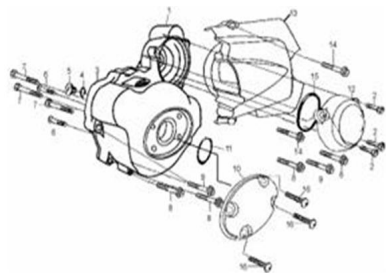

TAPA CARTER LADO VOLANTE

Rating: Not Rated Yet

Price:

Variant price modifier:

Base price with tax:

Price with discount:

Salesprice with discount:

Sales price:

Sales price without tax:

Discount:

Tax amount:

[Ask a question about this product](#)

Description	Ref.	Título	Código
	1	TAPA CARTER LADO VOLANTE	74-11040
	2	TORNILLO M8x25	74-38014
	3	JUNTA TAPA CARTER LADO VOLANTE	74-11042
	4		74-38084
	5	VENTANA PUESTA A PUNTO	74-11044
	6	TORNILLO M8x25	74-38014
	7	TORNILLO	74-38014

MOTOR : TAPA CARTER LADO VOLANTE

Ref.	Título	Código
		M8x25
8	TORNILLO M8x25	74-38014
9	TORNILLO M8x25	74-38014
10	PLACA ES TAMPADA MARCA	74-11043
11		74-38084
12	TAPA ENG RANAJE	74-11046
13	TAPA PIÑON	74-11052
14	TORNILLO M8x25	74-38014
15		74-38084
16	TORNILLO M8x25	74-38014