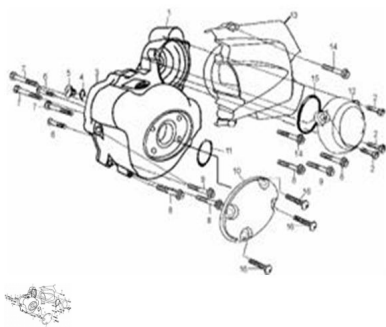

TAPA CARTER LADO VOLANTE

Rating: Not Rated Yet

Price:

Variant price modifier:

Base price with tax:

Price with discount:

Salesprice with discount:

Sales price:

Sales price without tax:

Discount:

Tax amount:

[Ask a question about this product](#)

Description	Ref.	Título	Código
	1	TAPA CARTER LADO VOLANTE	74-11040
	2	TORNILLO M8x25	74-38014
	3	JUNTA TAPA CARTER LADO VOLANTE	74-11042
	4		74-38084
	5	VENTANA PUESTA A PUNTO	74-11044
	6	TORNILLO M8x25	74-38014
	7	TORNILLO	74-38014

MOTOR : TAPA CARTER LADO VOLANTE

Ref.	Título	Código
		M8x25
8	TORNILLO M8x25	74-38014
9	TORNILLO M8x25	74-38014
10	PLACA ES TAMPADA MARCA	74-11043
11		74-38084
12	TAPA ENG RANAJE	74-11046
13	TAPA PIÑON	74-11052
14	TORNILLO M8x25	74-38014
15		74-38084
16	TORNILLO M8x25	74-38014