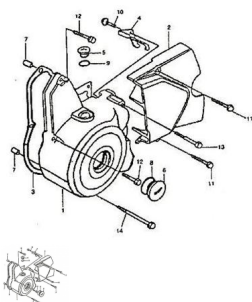

TAPA CARTER LADO VOLANTE

Rating: Not Rated Yet

Price:

Variant price modifier:

Base price with tax:

Price with discount:

Salesprice with discount:

Sales price:

Sales price without tax:

Discount:

Tax amount:

[Ask a question about this product](#)

Description

Ref.	Título	Código
1	TAPA CARTER LADO VOLANTE GRIS	52-11400
1	TAPA CARTER LADO VOLANTE NEGRO BRILLANTE	52-11400NE
1	TAPA CARTER LADO VOLANTE NEGRO MATE	92-11400NM
2	TAPA PIÑON GRIS	52-11451
2	TAPA PIÑON NEGRO BRILLANTE	52-11451NE
2	TAPA PIÑON NEGRO MATE	92-11451NM
3	JUNTA	52-11419
4	GRAMPA	52-31371
5	TUERCA	52-11413

MOTOR : TAPA CARTER LADO VOLANTE

	Ref.	Título	Código
6		TUERCA	52-11412
7		PERNO	52-11318
8		O-RING 27X2,0	52-11415
9		O-RING 18X3	52-11414
10		TORNILLO M6X16	52-GB/T 16674
11		TORNILLO M6X16	52-GB/T 16674
12		TORNILLO M6X16	52-GB/T 16674
13		TORNILLO M6X16	52-GB/T 16674
14		TORNILLO M6X16	52-GB/T 16674