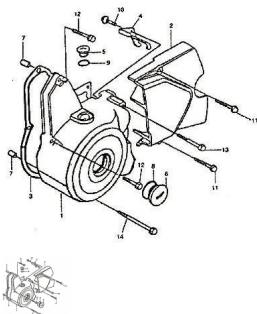

TAPA CARTER LADO VOLANTE

Rating: Not Rated Yet

Price:

Variant price modifier:

Base price with tax:

Price with discount:

Salesprice with discount:

Sales price:

Sales price without tax:

Discount:

Tax amount:

[Ask a question about this product](#)

Description

Ref.	Título	Código
1	TAPA CARTER LADO VOLANTE GRIS	52-11400
1	TAPA CARTER LADO VOLANTE NEGRO BRILLANTE	52-11400NE
1	TAPA CARTER LADO VOLANTE NEGRO MATE	92-11400NM
2	TAPA PIÑON GRIS	52-11451
2	TAPA PIÑON NEGRO BRILLANTE	52-11451NE
2	TAPA PIÑON NEGRO MATE	92-11451NM
3	JUNTA	52-11419
4	GRAMPA	52-31371
5	TUERCA	52-11413
6	TUERCA	52-11412
7	PERNO	52-11318
8	O-RING 27X2,0	52-11415
9	O-RING 18X3	52-11414
10	TORNILLO M6X16	52-GB/T 16674
11	TORNILLO M6X16	52-GB/T 16674
12	TORNILLO M6X16	52-GB/T 16674
13	TORNILLO M6X16	52-GB/T 16674

MOTOR : TAPA CARTER LADO VOLANTE

	Ref.	Titulo	Código
14		TORNILLO M6X16	52-GB/T 16674