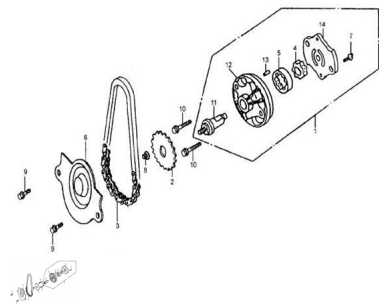

TAPA CARTER LADO VOLANTE

Rating: Not Rated Yet

Price:

Variant price modifier:

Base price with tax:

Price with discount:

Salesprice with discount:

Sales price:

Sales price without tax:

Discount:

Tax amount:

[Ask a question about this product](#)

Description

Ref.	Título	Código
1	CONJUNTO BOMBA DE ACEITE	85-150010042
1	JUNTA TAPA CARTER IZQ.	137-52T-1-506
2	TAPA CARTER IZQ.	137-52T-1-501
2	ENGRANAJE CADENA DE ARRANQUE 19T	85-150070023
3	CADENA DE ARRANQUE	85-150170003
3	TORNILLO M6X65	137-GBT1667411
4	TORNILLO M6X40	137-GBT1667412
4	ROTOR INTERIOR, BOMBA DE ACEITE	85-150050019
5	ROTOR EXTERIOR, BOMBA DE ACEITE	85-150060018
5	SOPORTE CABLE DE FRENO	137-52T-1-505
6	SOPORTE DE RETORNO CARB.	137-52T-1-503
6	PLACA SEPARADORA, BOMBA DE ACEITE	85-150270002
7	TORNILLO M3X10	85-380200074
7	SOPORTE CABLE DE ACELERADOR	137-52T-1-504
8	PERNO 8X14	137-52T-1-112
8	TUERCA HEXAGONAL M6	85-380370003
9	TORNILLO M6X12	85-380140001
9	Placa guia	137-52T-1-502
10	TORNILLO M6X25	85-380140102
10	TORNILLO ST4,2X8	137-GB/T 845

MOTOR : TAPA CARTER LADO VOLANTE

	Ref.	Título		Código
11		PALANCA DE ARRANQUE		137-52T-4-208
11		EJE BOMBA DE ACEITE		85-150080021
12		CUERPO, BOMBA DE ACEITE		85-150020016
12		TORNILLO M6X25		137-GB/T 16674
13		Placa guía		137-52T-1-502
13		PERNO 4X6.5		85-380600096
14		TAPA BOMBA DE ACEITE		85-150040015
14		Placa guía		137-52T-1-507
15		TORNILLO M6X25		137-GB/T 16674