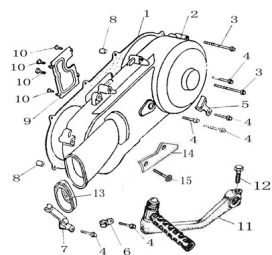

TAPA CARTER LADO VOLANTE

Rating: Not Rated Yet

Price:

Variant price modifier:

Base price with tax:

Price with discount:

Salesprice with discount:

Sales price:

Sales price without tax:

Discount:

Tax amount:

[Ask a question about this product](#)

Description

Ref.	Título	Código
1	JUNTA TAPA CARTER IZQ.	137-52T-1-506
2	TAPA CARTER IZQ.	137-52T-1-501
3	TORNILLO M6X65	137-GBT1667411
4	TORNILLO M6X40	137-GBT1667412
5	SOPORTE CABLE DE FRENO	137-52T-1-505
6	SOPORTE DE RETORNO CARB.	137-52T-1-503
7	SOPORTE CABLE DE ACELERADOR	137-52T-1-504
8	PERNO 8X14	137-52T-1-112
9	Placa guia	137-52T-1-502

MOTOR : TAPA CARTER LADO VOLANTE

	Ref.	Título	Código
10		TORNILLO ST4,2X8	137-GB/T 845
11		PALANCA DE ARRANQUE	137-52T-4-208
12		TORNILLO M6X25	137-GB/T 16674
13		Placa guia	137-52T-1-502
14		Placa guia	137-52T-1-507
15		TORNILLO M6X25	137-GB/T 16674