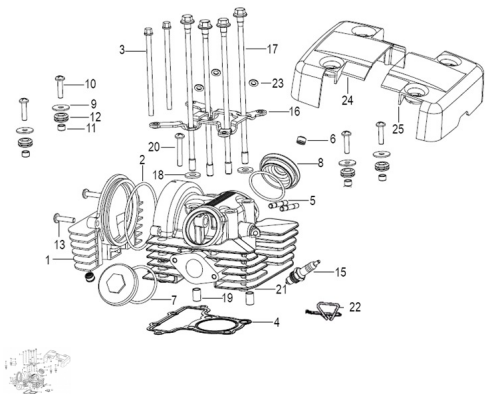

TAPA DE CILINDRO TRASERO

Rating: Not Rated Yet

Price:

Variant price modifier:

Base price with tax:

Price with discount:

Salesprice with discount:

Sales price:

Sales price without tax:

Discount:

Tax amount:

[Ask a question about this product](#)

Description	Ref.	Título	Código
	1	TAPA LATERAL DE CILINDRO	
	2	O RING ?82.5x 3?	
	3		
	4	JUNTA, TAPA DE CILINDRO	
	5