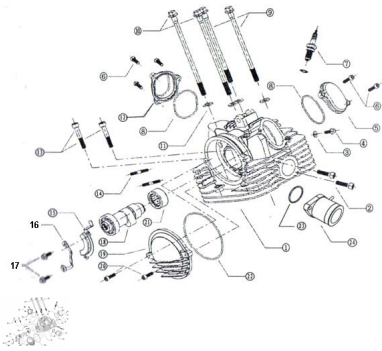

TAPA DE CILINDRO

Rating: Not Rated Yet

Price:

Variant price modifier:

Base price with tax:

Price with discount:

Salesprice with discount:

Sales price:

Sales price without tax:

Discount:

Tax amount:

[Ask a question about this product](#)

Description	Ref.	Título	Código
	1	CABEZA DE CILINDRO	
	2	TORNILLO ALLEM CABEZA H	
	3		
	4	TORNILLO CON FLANGE CABEZA HEX M6 X	11-80090

MOTOR : TAPA DE CILINDRO

Ref.	Título	Código
		12
5	CUBIERTA INTERIOR DE CABEZA DE CILINDRO	
6	TORNILLO ALLEN CABEZA H	
7	BUJIA (NGK DR8EA)	
8	O-RING 58 X 2.4	
9	TORNILLO CON FLANGE M10 X 215	
10	TORNILLO CON FLANGE M10 X 240	
11		
12	CUBIERTA EXTERIOR DE CABEZA DE CILINDRO	
13	TORNILLO ALLEN CABEZA HEX M8 X 50	11-80485
14		
15	PLACA DE ARBOL DE LEVAS-1	
16	PLACA DE ARBOL DE LEVAS-2	
17	TORNILLO CON FLANGE CABEZA HEX M8 X 14	11-80095
18		
19	CUBIERTA	

Ref.	Título	Código
		IZQ DE TAPA DE CILINDRO
20	TORNILLO ALLEM CABEZA HEX M6 X 25	11-80480
21	JAULA DE AGUJAS HK2512	
22	O-RING 107 X 2.4	
23	O-RING 43.5 X 2	
24	TUBO DE ADMISION	