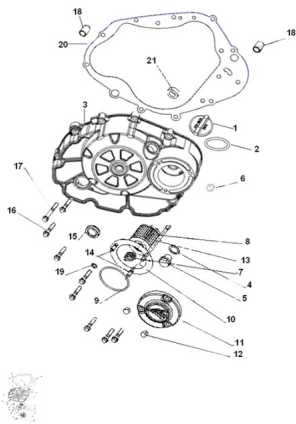

TAPA DE EMBRAGUE

Rating: Not Rated Yet

Price:

Variant price modifier:

Base price with tax:

Price with discount:

Salesprice with discount:

Sales price:

Sales price without tax:

Discount:

Tax amount:

[Ask a question about this product](#)

Description	Ref.	Título	Código
	1	Tapón de aceite	
	2	O-ring de 17 x 3,55	
	3	Cubierta lateral derecha (Qianjiang gris)	
	4	Arandela	

MOTOR : TAPA DE EMBRAGUE

Ref.	Título	Código
	5	Tapón
	6	Junta tórica 12.5 x 1.8
	7	Resorte
	8	Modulo de elemento filtrante de papel
	9	Junta tórica 52.6 x 2.4
	10	Junta cubierta decorativa
	11	Cubierta decorativa
	12	Tapa tuercas M6
	13	Esparrago
	14	Perno M6 x 12
	15	
	16	TORNILLO M6 x 30
	17	Tornillo hexagonal M6 x 45
	18	clavijas de
	19	
	20	Junta
	21	Sello de aceite