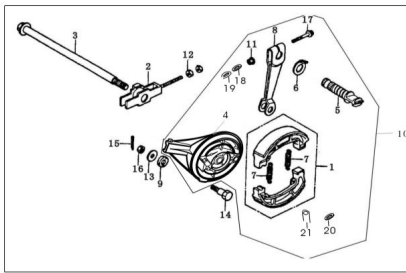

TAPA DE MAZA TRASERA

Rating: Not Rated Yet

Price:

Variant price modifier:

Base price with tax:

Price with discount:

Salesprice with discount:

Sales price:

Sales price without tax:

Discount:

Tax amount:

[Ask a question about this product](#)

Description	Ref.	Título	Código
	1	C ONJ, ZAPATA DE FRENO TRASERO	74-29095
	2	AJUSTE DE CADENA GUIA	74-31143
	4	CUBIERTA DE FRENO TRASERO	74-29091
	5	LEVA DE FRENO TRASERO	74-29086
	6		74-29088
	7	RESORTE DE ZAPATA	74-38114