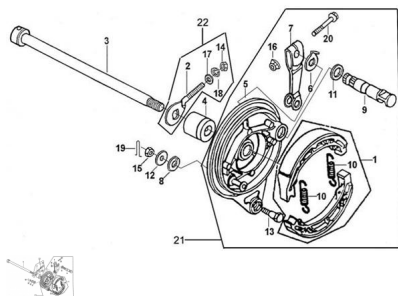

TAPA DE MAZA TRASERA

Rating: Not Rated Yet

Price:

Variant price modifier:

Base price with tax:

Price with discount:

Salesprice with discount:

Sales price:

Sales price without tax:

Discount:

Tax amount:

[Ask a question about this product](#)

Description

Ref.	Título	Código
1	ZAPATA DE FRENO TRASERO	50-65110
2	TENSOR DE CADENA	50-61411
3	EJE TRASERO	50-64911
4	BUJE SEPARADOR DERECHO	50-64912
5	TAPA DE MAZA TRASERO	50-65120
6	INDICADOR DE DESGASTE DE FRENOS	50-65185
7	BRAZO DE FRENO TRASERO	50-65183
8	ARANDELA M8	50-GB/T9-13
9	LEVA DE FRENO TRASERO	50-65182
10	RESORTE DE RETORNO DE BRAZO DE FRENO	50-65181
11	RETEN DE SELLO DE FRENO TRASERO	50-65184
12	ARANDELA M8	50-GB/T9-14
13	BULON M8X35	50-GB/T3-1
14	TUERCA M6	50-GB/T6-8
15	TUERCA M8	50-GB/T6-9
16	BULON M6	50-GB/T6-10
17	ARANDELA M6	50-GB/T9-15
18	ARANDELA M6	50-GB/T9-16