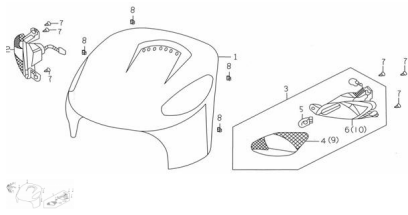

TAPA FRONTAL Y GIROS

Rating: Not Rated Yet

Price:

Variant price modifier:

Base price with tax:

Price with discount:

Salesprice with discount:

Sales price:

Sales price without tax:

Discount:

Tax amount:

[Ask a question about this product](#)

Description

ESTRUCTURA : TAPA FRONTAL Y GIROS

	Ref.	Título	Código
1		TAPA FRONTAL AZUL	25-64301-FYG1AZ
1		TAPA FRONTAL BORDO	25-64301-FYG1BO
1		TAPA FRONTAL NEGRO	25-64301-FYG1NE
1		TAPA FRONTAL GRIS	25-64301-FYG1GR
1		TAPA FRONTAL VERDE OSCURO	25-64301-FYG1VE
2		GIRO DELANTERO DERECHO	25-33450-FYG10C
3		GIRO DELANTERO IZQUIERDO	25-33410-FYG10C
4		LENTE GIRO DELANTERO IZQUIERDO	25-33416-FYG10C
5		LAMPARA 12V-10W	25-33420-FYG10C
6		CUERPO FAROL DE GIRO IZQUIERDO	25-33417-FYG10C
7		TORNILLO ST4,2 X 10	25-GB845-85-421
8		TUERCA FLOTANTE TAPA FRONTAL	25-90220-48000-
9		LENTE GIRO DELANTERO DERECHO	25-33456-FYG10C
10		CUERPO FAROL DE GIRO DERECHO	25-33457-FYG10C