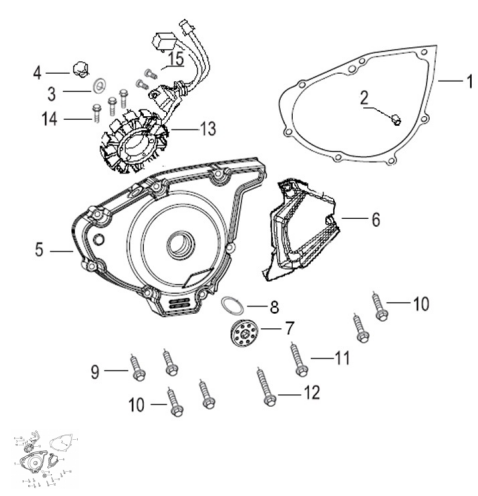

TAPA MAGNETO

Rating: Not Rated Yet

Price:

Variant price modifier:

Base price with tax:

Price with discount:

Salesprice with discount:

Sales price:

Sales price without tax:

Discount:

Tax amount:

[Ask a question about this product](#)

Description	Ref.	Título	Código
	1	Junta tapa volante	
	2	clavijas de	
	3	Arandela	
	4	Tapón	

Ref.	Título	Código
5	Tapa lado volante (Qianjiang gris)	
6	Izquierda cubierta (Qianjiang gris)	
7	Tapón Magneto	
8	Junta tórica 22,4 x 3,55	
9	TORNILLO M6 x 30	
10	Tornillo hexagonal M6 x 35	
11	TORNILLO M6x40	
12	Tornillo M6X55	
13	Estator	
14	Tornillo M5 x 28	
15	Tornillo M4 x 12	