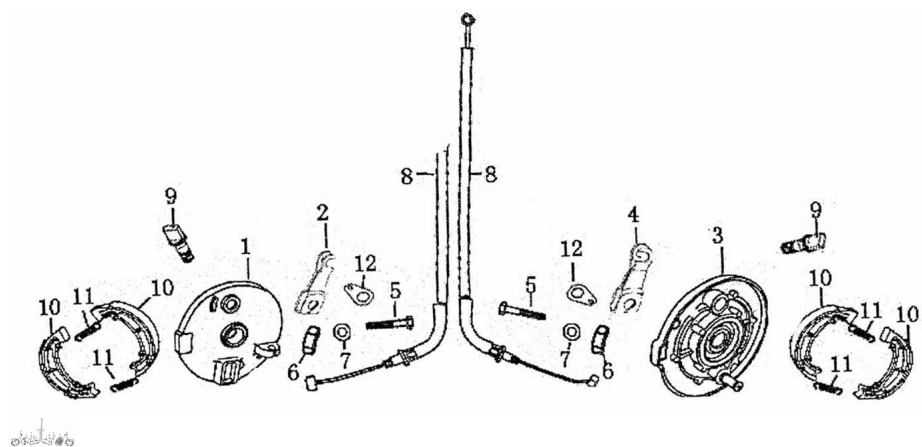

## TAPA MAZA DELANTERA DERECHA

Rating: Not Rated Yet

**Price:**

Variant price modifier:

Base price with tax:

Price with discount:

Salesprice with discount:

Sales price:

Sales price without tax:

Discount:

Tax amount:

[Ask a question about this product](#)

Description	Ref.	Título	Código
	1	TAPA MAZA DEL ANTERA DERECHA	4-55160
	2	BRAZO DE FRENO DE LANTERO DERECHO	4-55181
	3	TAPA MAZA DEL IZQ ZCT 110 - 125 - 150	4-55170
	4	BRAZO DE FRENO DE LANTERO	4-55183

**ESTRUCTURA : TAPA MAZA DELANTERA DERECHA**

---

Ref.	Título	Código
5	TORNILLO M6 X 36	
8	CABLE DE FRENO DE LANTERO	4-46100
9	LEVA DE FRENO DE LANTERO	4-55112
10	ZAPATA DE FRENO DEL ZCT 110 - 125 - 150	4-55120
11	RESORTE ZAPATA DE FRENO	4-55111
12		4-55115