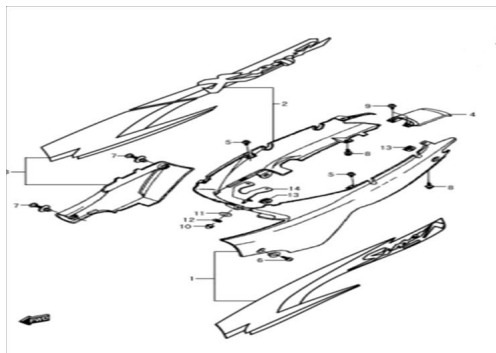

TAPAS LATERALES

Rating: Not Rated Yet

Price:

Variant price modifier:

Base price with tax:

Price with discount:

Salesprice with discount:

Sales price:

Sales price without tax:

Discount:

Tax amount:

[Ask a question about this product](#)

Description

ESTRUCTURA : TAPAS LATERALES

Ref.	Título	Código
1	TAPA LATERAL IZQUIERDA	5-47211H50040
1	TAPA LATERAL IZQUIERDA NEGRA	5-47211H50040NE
1	TAPA LATERAL IZQUIERDA VERDE OSCURO	5-47211H50040VE
1	TAPA LATERAL IZQUIERDA GRIS	5-47211H50040GR
1	TAPA LATERAL IZQUIERDA BORDO	5-47211H50040BO
2	TAPA LATERAL DERECHA	5-47111H50040
2	TAPA LATERAL DERECHA NEGRA	5-47111H50040NE
2	TAPA LATERAL DERECHA VERDE OSCURO	5-47111H50040VE
2	TAPA LATERAL DERECHA GRIS	5-47111H50040GR
2	TAPA LATERAL DERECHA BORDO	5-47111H50040BO
3	TAPA BATERIA	5-47121H50030
3	TAPA BATERIA NEGRA	5-47121H50030NE
3	TAPA BATERIA VERDE OSCURO	5-47121H50030VE
3	TAPA BATERIA GRIS	5-47121H50030GR
3	TAPA BATERIA BORDO	5-47121H50030BO
4	TAPA UNION TRASERA	5-47371H50000
4	TAPA UNION TRASERA NEGRA	5-47371H50000NE
4	TAPA UNION TRASERA VERDE OSCURO	5-47371H50000VE
4	TAPA UNION TRASERA GRIS	5-47371H50000GR
4	TAPA UNION TRASERA BORDO	5-47371H50000BO
5	TORNILLO	5-47151H50000
6	TORNILLO	5-47152H50000
7	TORNILLO	5-47152H50000-2
8	TORNILLO	5-09116-06144
9	TORNILLO	5-01550-06123
10	TUERCA	5-08313-10057
11	ARANDELA	5-09160-05037
12	ARANDELA	5-08321-001057
13	ARANDELA DE GOMA	5-08321-01057
14	SOPORTE TAPA LATERAL	5-68471H50000
14	SOPORTE TAPA LATERAL	5-68741H50000