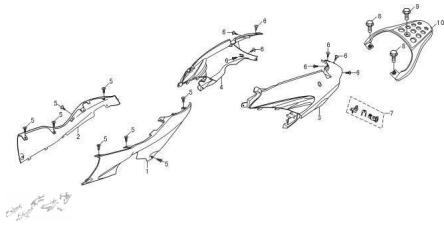

TAPAS LATERALES

Rating: Not Rated Yet

Price:

Variant price modifier:

Base price with tax:

Price with discount:

Salesprice with discount:

Sales price:

Sales price without tax:

Discount:

Tax amount:

[Ask a question about this product](#)

Description

Ref.	Título	Código
1	TAPA LATERAL TRASERA IZQUIERDA NEGRA	85-341030NE
1	TAPA LATERAL TRASERA IZQUIERDA ROJO	85-341030RO
1	INTERIOR LATERAL IZQUIERDO GRIS	85-341030GR
2	INTERIOR LATERAL DERECHO GRIS	85-341050GR
2	TAPA LATERAL TRASERA DERECHA ROJO	85-341050RO
2	TAPA LATERAL TRASERA DERECHA NEGRA	85-341050NE
3	COBERTOR TRASERO IZQUIERDONEGRO	85-342350NE
3	COBERTOR TRASERO IZQUIERDO ROJO	85-342350RO
4	COBERTOR TRASERO DELANTERO ROJO	85-342360RO
4	COBERTOR TRASERO DELANTERO NEGRO	85-342360NE
5	TORNILLO 4,8 X 13	85-380310

ESTRUCTURA : TAPAS LATERALES

	Ref.	Título		Código
6		TORNILLO 4,8 X 13		85-380310
7		KIT TAMBORES DE CONTACTO Y TRABA		85-500320
8		TORNILLO C/FLANGE M8 X 40		85-380140
9		TORNILLO C/FLANGE M8 X 40		85-380140
10		MANIJA PORTAEQUIPAJE TRASERA		85-330640
12		TAPA TRASERA GRIS		85-80040GR
12		TAPA TRASERA NEGRA		85-80040NE
12		TAPA TRASERA ROJO		85-80040RO