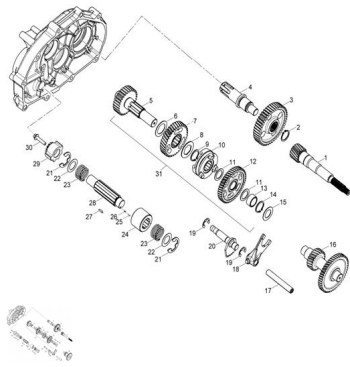

TRANSMISION (FX 300)

Rating: Not Rated Yet

Price:

Variant price modifier:

Base price with tax:

Price with discount:

Salesprice with discount:

Sales price:

Sales price without tax:

Discount:

Tax amount:

[Ask a question about this product](#)

Description	Ref.	Título	Código
	1	EJE COND UCTOR	62-23411
	2	ANILLO SE GURIDAD 25	62-94511
	3		62-23432
	4	EJE ENGR ANAJE EXTERIOR	62-23431
	5	EJE DE TR	62-23441
	6		62-94101