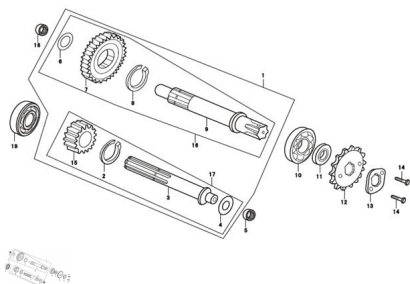

TRANSMISION (HOT SWEET)

Rating: Not Rated Yet

Price:

Variant price modifier:

Base price with tax:

Price with discount:

Salesprice with discount:

Sales price:

Sales price without tax:

Discount:

Tax amount:

[Ask a question about this product](#)

Description	Ref.	Título	Código
	1		80-500290
	2	RESORTE	80-380550
	5		
	6	JUNTA	80-380540
	7	1ER ENGR ANAJE, EJE SECU NDARIO	80-191420
	8	RESORTE	80-380550
	9	EJE SECU NDARIO	80-191400
	10		
	11	RETEN	80-380650
	12	PIÑON	80-191600