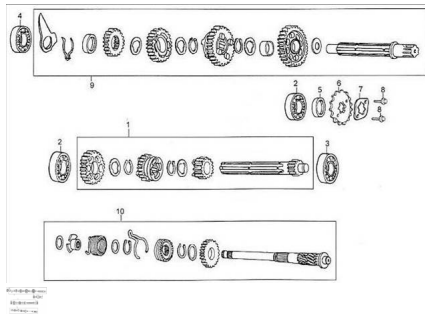

TRANSMISIÓN

Rating: Not Rated Yet

Price:

Variant price modifier:

Base price with tax:

Price with discount:

Salesprice with discount:

Sales price:

Sales price without tax:

Discount:

Tax amount:

[Ask a question about this product](#)

Description

	Ref.	Título		Código
1		EJE DE TRANSMISIÓN		89-23220-G011
2		RODAMIENTO 6203		89-92102-0000-4
3		RODAMIENTO 6001		89-92102-0000-5
4		RODAMIENTO 6201		89-92102-0000-6
5		RETEN 17X29X5		89-93303-D002