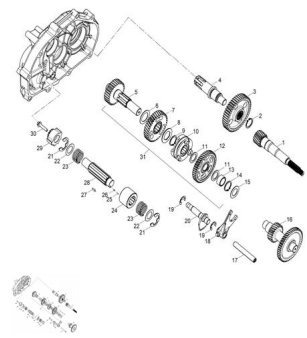

TRANSMISION

Rating: Not Rated Yet

Price:

Variant price modifier:

Base price with tax:

Price with discount:

Salesprice with discount:

Sales price:

Sales price without tax:

Discount:

Tax amount:

[Ask a question about this product](#)

Description	Ref.	Título	Código
	1	EJE COND UCTOR	62-23411
	2	ANILLO SE GURIDAD 25	62-94511
	3		62-23432
	4	EJE ENGR ANAJE EXTERIOR	62-23431
	5	EJE DE TR	62-23441
	6		62-94101