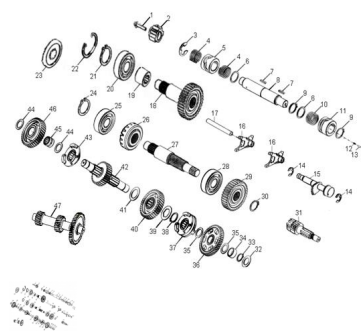

TRANSMISION

Rating: Not Rated Yet

Price:

Variant price modifier:

Base price with tax:

Price with discount:

Salesprice with discount:

Sales price:

Sales price without tax:

Discount:

Tax amount:

[Ask a question about this product](#)

Description	Ref.	Título	Código
	1	TORNILLO M6 X 16 X 1,0	63-96000
	2		63-24310
	3	ANILLO SE GURIDAD	63-94513
	4	RESORTE	63-24303
	5	TAMBOR DE EJE	63-24301
	6		63-94101
	7	CHAVETA	63-90472
	8	EJE TAMBOR VARIADOR	63-24308
	9	ANILLO SE	63-94511