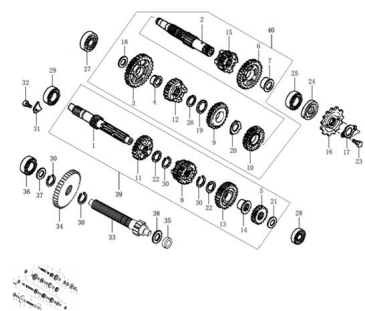

TRANSMISION

Rating: Not Rated Yet

Price:

Variant price modifier:

Base price with tax:

Price with discount:

Salesprice with discount:

Sales price:

Sales price without tax:

Discount:

Tax amount:

[Ask a question about this product](#)

Description	Ref.	Título	Código
	1	eje principal	
	2	eje de salida	
	2	eje de conduccion largo	
	3	engranej 1era velocidad	
	4	ubre engranaje A	
	5	engranaje de 1ra