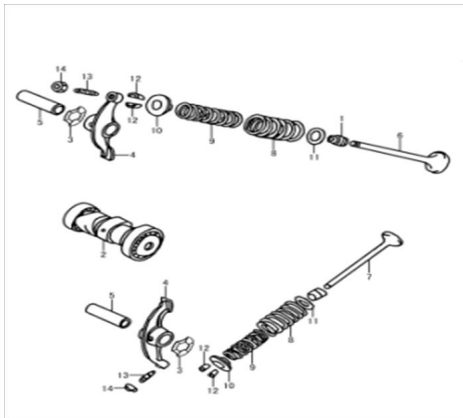

## VALVULAS Y ARBOL DE LEVAS

Rating: Not Rated Yet

**Price:**

Variant price modifier:

Base price with tax:

Price with discount:

Salesprice with discount:

Sales price:

# MOTOR : VALVULAS Y ARBOL DE LEVAS

---

	Ref.	Título		Código
1		RETEN DE VALVULA		5-09289-05010
2		ARBOL DE LEVAS		5-11230H12010
3		ARANDELA EJE ARBOL DE LEVAS		5-11261H12010
4		HORQUILLA ARBOL DE LEVAS		5-11211H12020
5		EJE ARBOL DE LEVAS		5-11178H12000
6		VALVULA DE ADMISION		5-11171H12000
7		VALVULA DE ESCAPE		5-11172H12000
8		RESORTE EXTERNO		5-11176H12000
9		RESORTE INTERNO		5-11177H12000
10		PORTA RESORTE SUPERIOR		5-11173H12000
11		PORTA RESORTE INTERIOR		5-11175H12000
12		ABRAZADERA VALVULA		5-11174H12000
13		TORNILLO AJUSTA VALVULA		5-11212H12000
14		TUERCA AJUSTE VALVULA		5-11213H12000