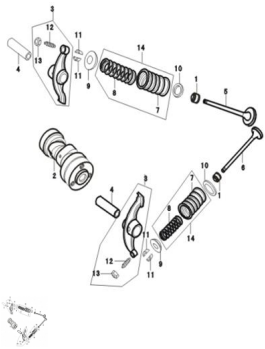

VALVULAS

Rating: Not Rated Yet

Price:

Variant price modifier:

Base price with tax:

Price with discount:

Salesprice with discount:

Sales price:

Sales price without tax:

Discount:

Tax amount:

[Ask a question about this product](#)

Description	Ref.	Título	Código
	1	RETEN DE VALVULA	
	2	ARBOL DE LEVAS	
	3	BALANCIN ARBOL DE LEVAS	
	4	PERNO ARBOL DE LEVAS	
	5	VALVULA DE ADMISION