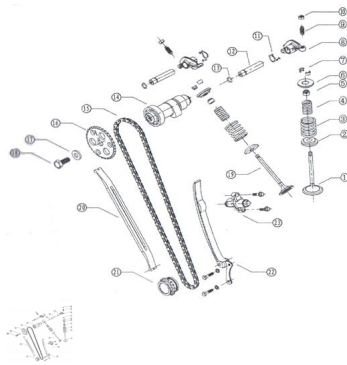

VÁLVULAS

Rating: Not Rated Yet

Price:

Variant price modifier:

Base price with tax:

Price with discount:

Salesprice with discount:

Sales price:

Sales price without tax:

Discount:

Tax amount:

[Ask a question about this product](#)

Description	Ref.	Título	Código
	1	VALVULA DE ADMISION	
	2	ANILLO DE APOYO DE RESORTE	
	3	RESORTE EXTERNO DE VALVULA	
	4	RESORTE INFERIOR DE VALVULA	
	5	RETEN DE VALVULA