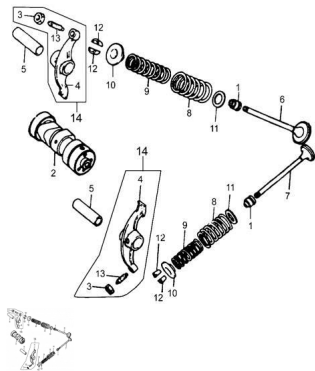

VALVULAS

Rating: Not Rated Yet

Price:

Variant price modifier:

Base price with tax:

Price with discount:

Salesprice with discount:

Sales price:

Sales price without tax:

Discount:

Tax amount:

[Ask a question about this product](#)

Description	Ref.	Título	Código
	1	RETEN	44-14730
	2		44-14100
	3	TUERCA DE CIERRE	44-14416
	4	VÁLVULA DE BALANCÍN	44-14411
	5	EJE BALANCÍN	44-14413
	6	VÁLVULA DE ADMISIÓN	44-14710
	7	VÁLVULA DE ESCAPE	44-14720