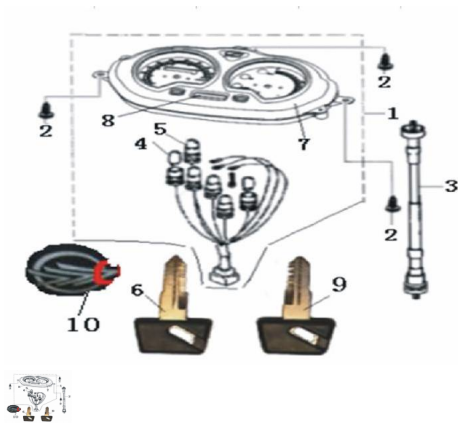

VELOCIMETRO

Rating: Not Rated Yet

Price:

Variant price modifier:

Base price with tax:

Price with discount:

Salesprice with discount:

Sales price:

Sales price without tax:

Discount:

Tax amount:

[Ask a question about this product](#)

Description

ESTRUCTURA : VELOCIMETRO

	Ref.	Título	Código
1		C. VELOCIMETRO	36-7000J4F
2		TORNILLO SUJECION 4X12	36-B0507400-7
3		TRANSMISION VELOCIMETRO	36-72900J4F
4		LAMPARA 12V 3W	36-70001BMB
5		LAMPARA 12V 2W	36-70036BMB
6		LLAVE DE CONTACTO DERECHA	36-88900BMB
7		TAPA VELOCIMETRO	36-70003BMB
8		RELOJ DIGITAL	36-76000BMB
9		LLAVE DE CONTACTO IZQUIERDA	36-88900BMB-1
10		CALCO	36-05501J4H