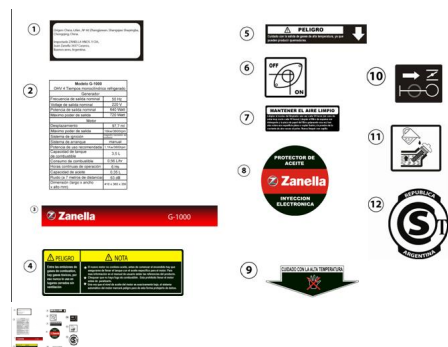

## VENTILADOR

Rating: Not Rated Yet

**Price:**

Variant price modifier:

Base price with tax:

Price with discount:

Salesprice with discount:

Sales price:

Sales price without tax:

Discount:

Tax amount:

[Ask a question about this product](#)

Description	Ref.	Título	Código
	1		G1-37300
	1		G1-19722
	2	BRIDA DE	G1-27371
	2	CALCO ES	G1-68129A
	3	CALCO MARCA	G1-68226

Ref.	Título	Código	
	3	VOLANTE,	G1-27500
	4	TUERCA M12 X 1.25	
	4	CALCO PELIGRO USO	G1-68231
	5	CALCO PELIGRO TEMP-	G1-68222
	6	CALCO ON/OFF	G1-68211
	7	CALCO AIRE LIMPIO	G1-68225
	8	CALCO PR OTECTOR DE ACEITE	G1-68129B
	9	CALCO TE	G1-68129C
	10	CALCO OP ERATIVO	G1-68129D
	11	CALCO NIVEL	G1-68129E
	12	CALCO CE	