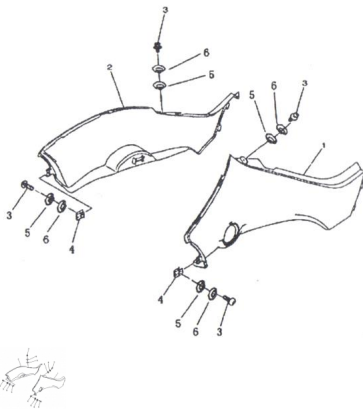

VESTIMENTA IZQUIERDA Y DERECHA

Rating: Not Rated Yet

Price:

Variant price modifier:

Base price with tax:

Price with discount:

Salesprice with discount:

Sales price:

Sales price without tax:

Discount:

Tax amount:

[Ask a question about this product](#)

Description	Ref.	Título	Código
	1		
	1		
	2		
	2		
	3	TORNILLO M6 X 16	11-80590

ESTRUCTURA : VESTIMENTA IZQUIERDA Y DERECHA

Ref.	Título	Código
4	RETEN DE TUERCA M6	
5		
6		11-80600