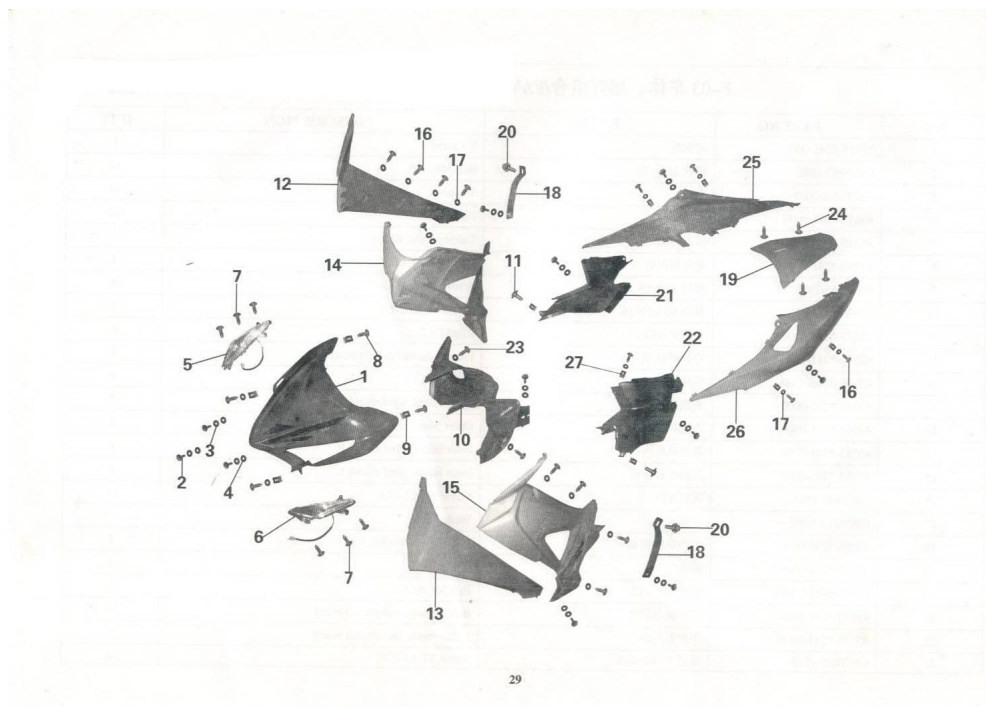

VESTIMENTA

Rating: Not Rated Yet

Price:

Variant price modifier:

Base price with tax:

Price with discount:

Salesprice with discount:

Sales price:

Sales price without tax:

Discount:

Tax amount:

[Ask a question about this product](#)

Description

ESTRUCTURA : VESTIMENTA

Ref.	Título	Código
1	TAPA FRONTAL ROJO	92-53518R0
1	TAPA FRONTAL AMARILLO	92-53518AM
1	TAPA FRONTAL AZUL	92-53518AZ
1	TAPA FRONTAL NEGRO	92-53518NE
1	TAPA FRONTAL GRIS	92-53518GR
2	TORNILLO M6 X 20	92-GB/T9-2
3	ARANDELA 6	92-GB/T9-3
4	GOMA APOYO	92-43633
5	FAROL DE GIRO DERECHO	92-35310
6	FAROL DE GIRO IZQUIERDO	92-35330
7	TORNILLO 3,5 X 12	92-GB/T8-3
8	TORNILLO 4,2 X 16	92-GB/T8-2
9	ANILLO SEEGER 4,2	92-43671
10	PROTECTOR MOTOR	92-43573
11	TORNILLO M5 X 12	92-GB/T9-4
12	CUBREPIERNA EXTERIOR DERECHO ROJO	92-43554R0
12	CUBREPIERNA EXTERIOR DERECHO AMARILLO	92-43554AM
12	CUBREPIERNA EXTERIOR DERECHO AZUL	92-43554AZ
12	CUBREPIERNA EXTERIOR DERECHO NEGRO	92-43554NE
12	CUBREPIERNA EXTERIOR DERECHO GRIS	92-43554GR
12	CUBREPIERNA EXTERIOR DERECHO BLANCO	92-43554BL
13	CUBREPIERNA EXTERIOR IZQUIERDO BLANCO	92-43564BL
13	CUBREPIERNA EXTERIOR IZQUIERDO ROJO	92-43564R0
13	CUBREPIERNA EXTERIOR IZQUIERDO AMARILLO	92-43564AM
13	CUBREPIERNA EXTERIOR IZQUIERDO AZUL	92-43564AZ
13	CUBREPIERNA EXTERIOR IZQUIERDO NEGRO	92-43564NE
13	CUBREPIERNA EXTERIOR IZQUIERDO GRIS	92-43564GR
14	CUBREPIERNA INTERIOR DERECHO ROJO	92-43553R0
14	CUBREPIERNA INTERIOR DERECHO AMARILLO	92-43553AM
14	CUBREPIERNA INTERIOR DERECHO AZUL	92-43553AZ
14	CUBREPIERNA INTERIOR DERECHO NEGRO	92-43553NE
14	CUBREPIERNA INTERIOR DERECHO GRIS	92-43553GR
14	CUBREPIERNA INTERIOR DERECHO BLANCO	92-43553BL
15	CUBREPIERNA INTERIOR IZQUIERDO BLANCO	92-43563BL
15	CUBREPIERNA INTERIOR IZQUIERDO ROJO	92-43563R0
15	CUBREPIERNA INTERIOR IZQUIERDO AMARILLO	92-43563AM
15	CUBREPIERNA INTERIOR IZQUIERDO AZUL	92-43563AZ
15	CUBREPIERNA INTERIOR IZQUIERDO NEGRO	92-43563NE
15	CUBREPIERNA INTERIOR IZQUIERDO GRIS	92-43563GR
16	TORNILLO 3,5 X 13	92-GB/T8
17	ARANDELA 5	92-GB/T9-5
18	TRABA CUBREPIERNA	92-43556
19	TAPA TRASERA ROJA	92-43667R0
19	TAPA TRASERA AMARILLA	92-43667AM
19