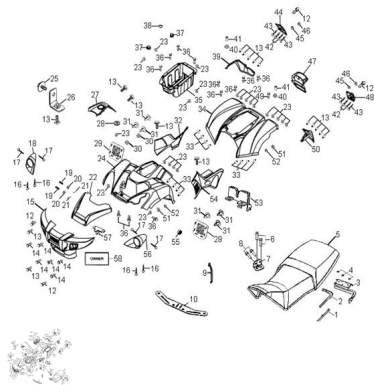

VESTIMENTA

Rating: Not Rated Yet

Price:

Variant price modifier:

Base price with tax:

Price with discount:

Salesprice with discount:

Sales price:

Sales price without tax:

Discount:

Tax amount:

[Ask a question about this product](#)

Description	Ref.	Título	Código
	1	GOMA	
	2	GOMA	
	3	BISAGRA ASIENTO	
	4	TUERCA M5 X 16 X 0,8	
	5	ASIENTO