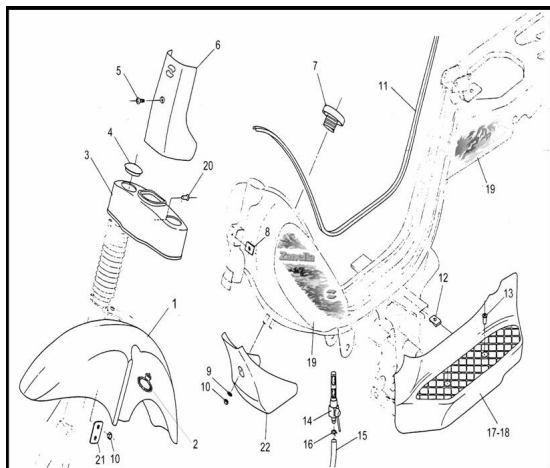

VESTIMENTA

Rating: Not Rated Yet

Price:

Variant price modifier:

Base price with tax:

Price with discount:

Salesprice with discount:

Sales price:

Sales price without tax:

Discount:

Tax amount:

[Ask a question about this product](#)

Description

Ref.	Título	Código
1	GUARDABARRO DELANTERO PINTADO	R230501000*
2	Pasacable velocímetro	R481302910
3	Cubre cruceta	R230200010C8
4	Tapón cubre cruceta	R230200015
5	Tornillo cabeza hexagonal M6 x 12	490504015
6	Cubrecables	R230500500C8
7	Conjunto tapa entrada de nafta	R490513300
8	Tuerca flotante M6	220100025
9	Arandela plana ø6	100306