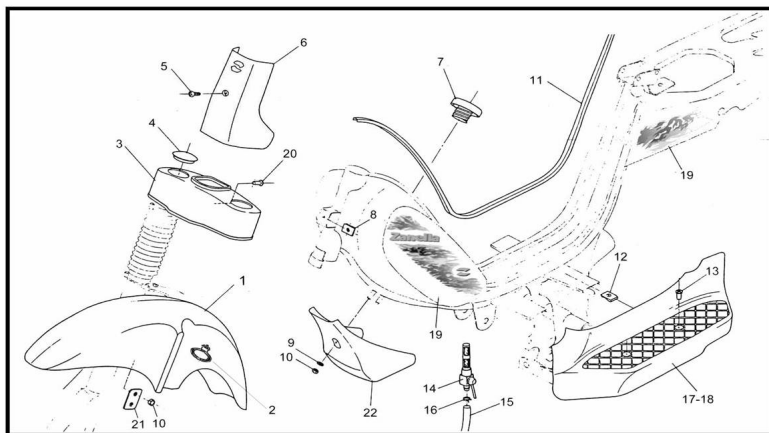

VESTIMENTA

Rating: Not Rated Yet

Price:

Variant price modifier:

Base price with tax:

Price with discount:

Salesprice with discount:

Sales price:

Sales price without tax:

Discount:

Tax amount:

[Ask a question about this product](#)

Description

Ref.	Título	Código
1	GUARDABARRO DELANTERO PINTADO	R230501000*
2	Pasacable velocímetro	R481302910
3	Cubre cruceta	R230200010C8
4	Tapón cobre cruceta	R230200015
5	Tornillo cabeza hexagonal M6 x 12	490504015
6	Cubrecables	R230500500C8
7	Conjunto tapa entrada de nafta	R490513300
8	Tuerca flotante M6	220100025
9	Arandela plana ø6	100306
10	Tuerca hexagonal autobloqueante	700314040
11	BAGUETA TANQUE DE NAFTA	R260600010